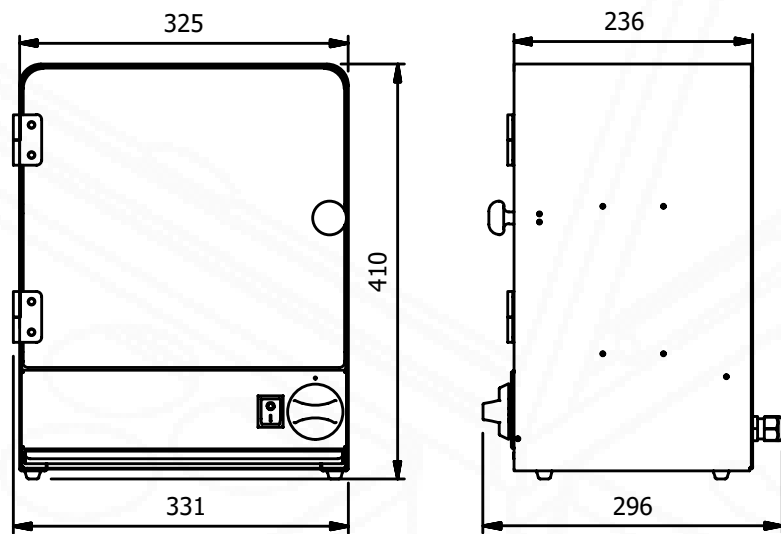

Model Code	Weight (kg)	Length (mm)	Width (mm)	Height (mm)	Rating (kw)
TW1	7	331	296	410	0.3
TW2	10	331	296	558	0.3

TW2

TW1

MADE IN BRITAIN

E&R Moffat Ltd.
Bonnybridge
FK4 2BS
Scotland

Find us on:

www.ermoffat.co.uk
+44 (0) 1324 812272
sales@ermoffat.co.uk