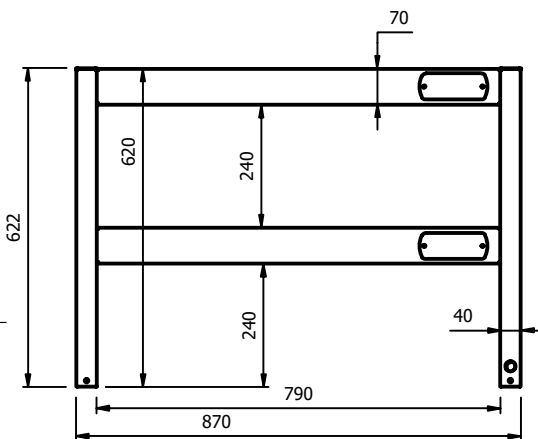

Two Tier (size 2 example)